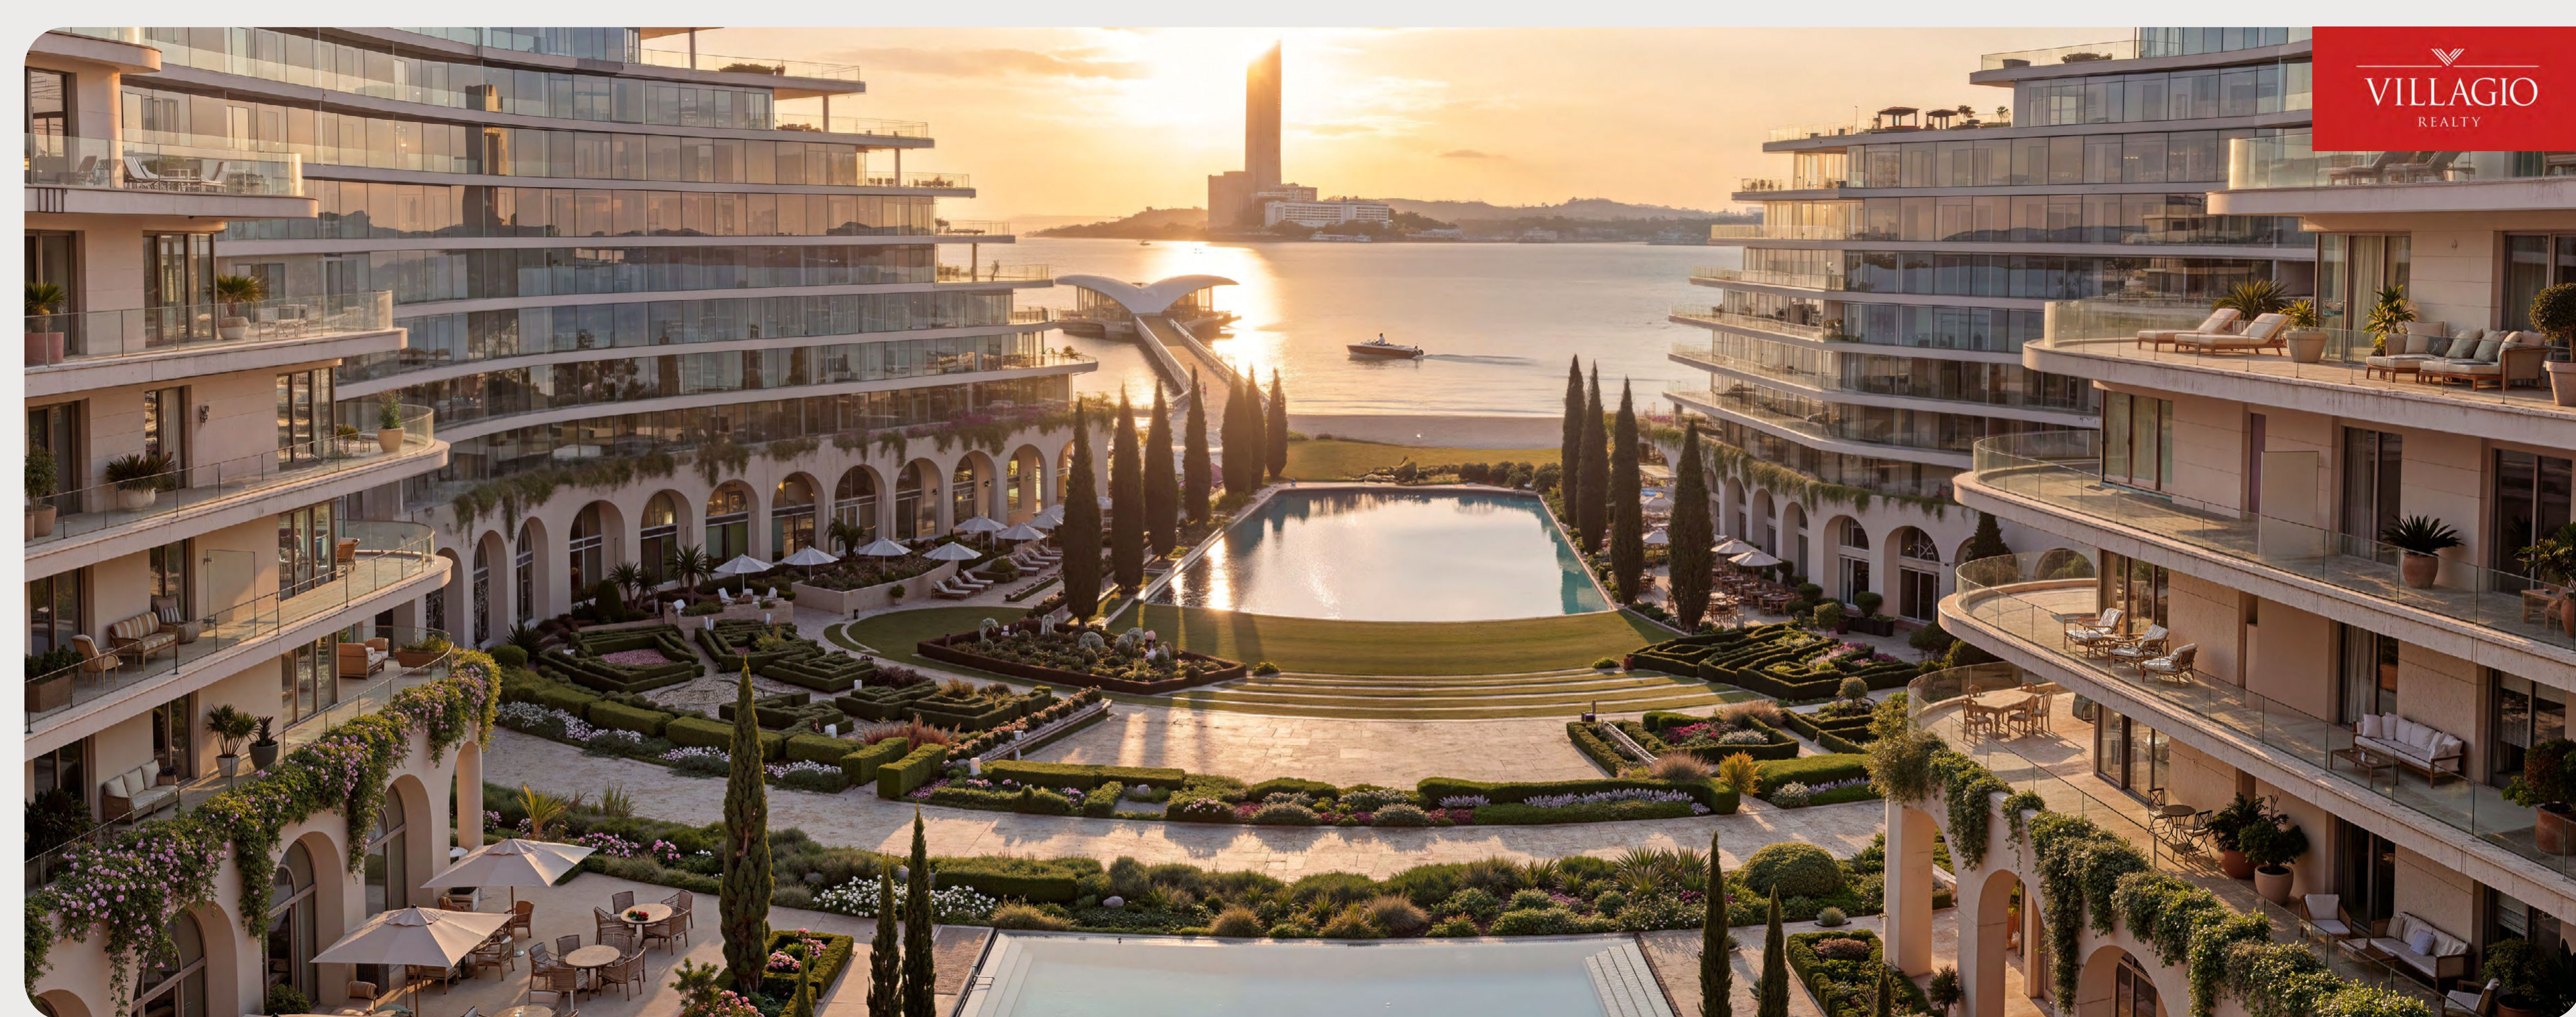

ПОВСЕДНЕВНАЯ ОБСТАНОВКА

Красивый ОБРАЗ ЖИЗНИ

Evermore представляет собой важную главу в развитии Рас-эль-Хаймы — прибрежное направление, сформированное открытостью, природой и долгосрочным видением. Нетронутые береговые линии, продуманные парки и просторные променады переплетаются с курортами мирового уровня, создавая среду, в которой жизнь разворачивается осознанно и гармонично.